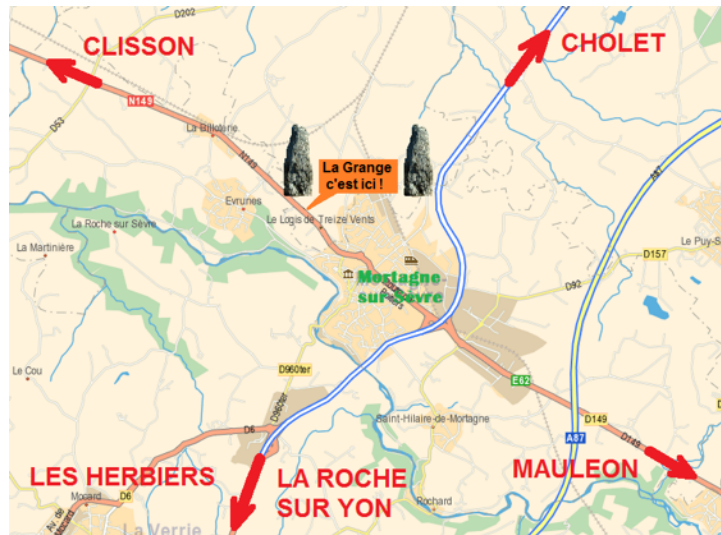

N'hésitez pas à nous contacter en cas de soucis (contacts en page 2)

Ci-joint le plan pour vous rendre sur les lieux.

Des pancartes jaunes avec pour inscriptions « blueG » seront disposées à Mortagne s/ Sèvre pour vous indiquer la route.

Chez Brigitte et Christian
ROY

La Grange
49280 SAINT
CHRISTOPHE DU BOIS
Tel. : 07 70 62 05 51

Accès :

« La Grange » se situe au
bord de la Nationale 149 (à
1km environ de la sortie de
Mortagne sur Sèvre en
direction de Poitiers).
Deux monolithes encadrent
l'entrée du lieu dit.